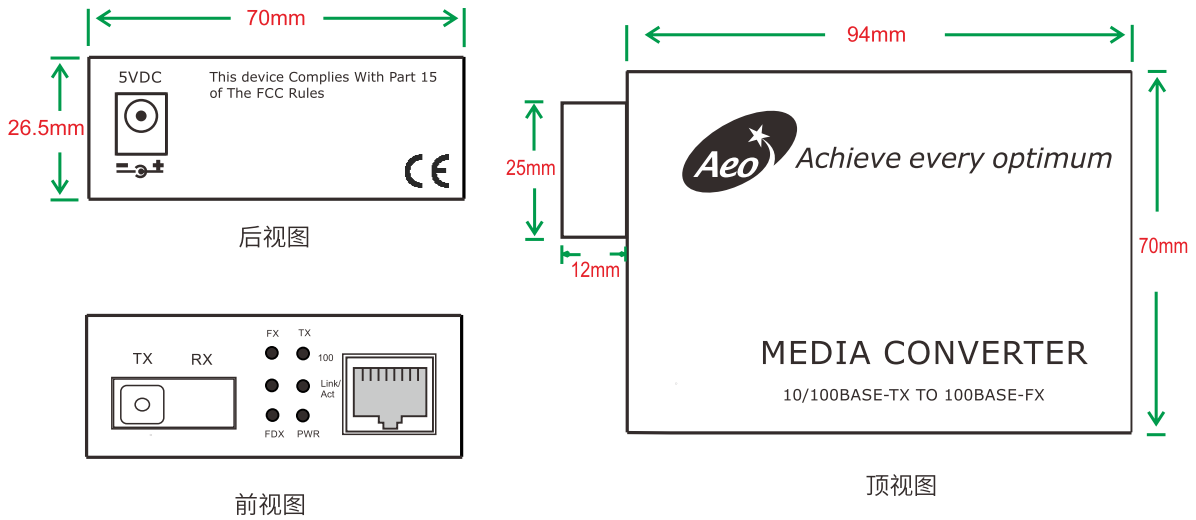

尺寸

单位: mm ± 1

产品选型

型号	端口	
AEO-GF1001	10/100Base-TX	100Base-FX
	1路RJ45电口	1路1310nm/1550nmSC光口